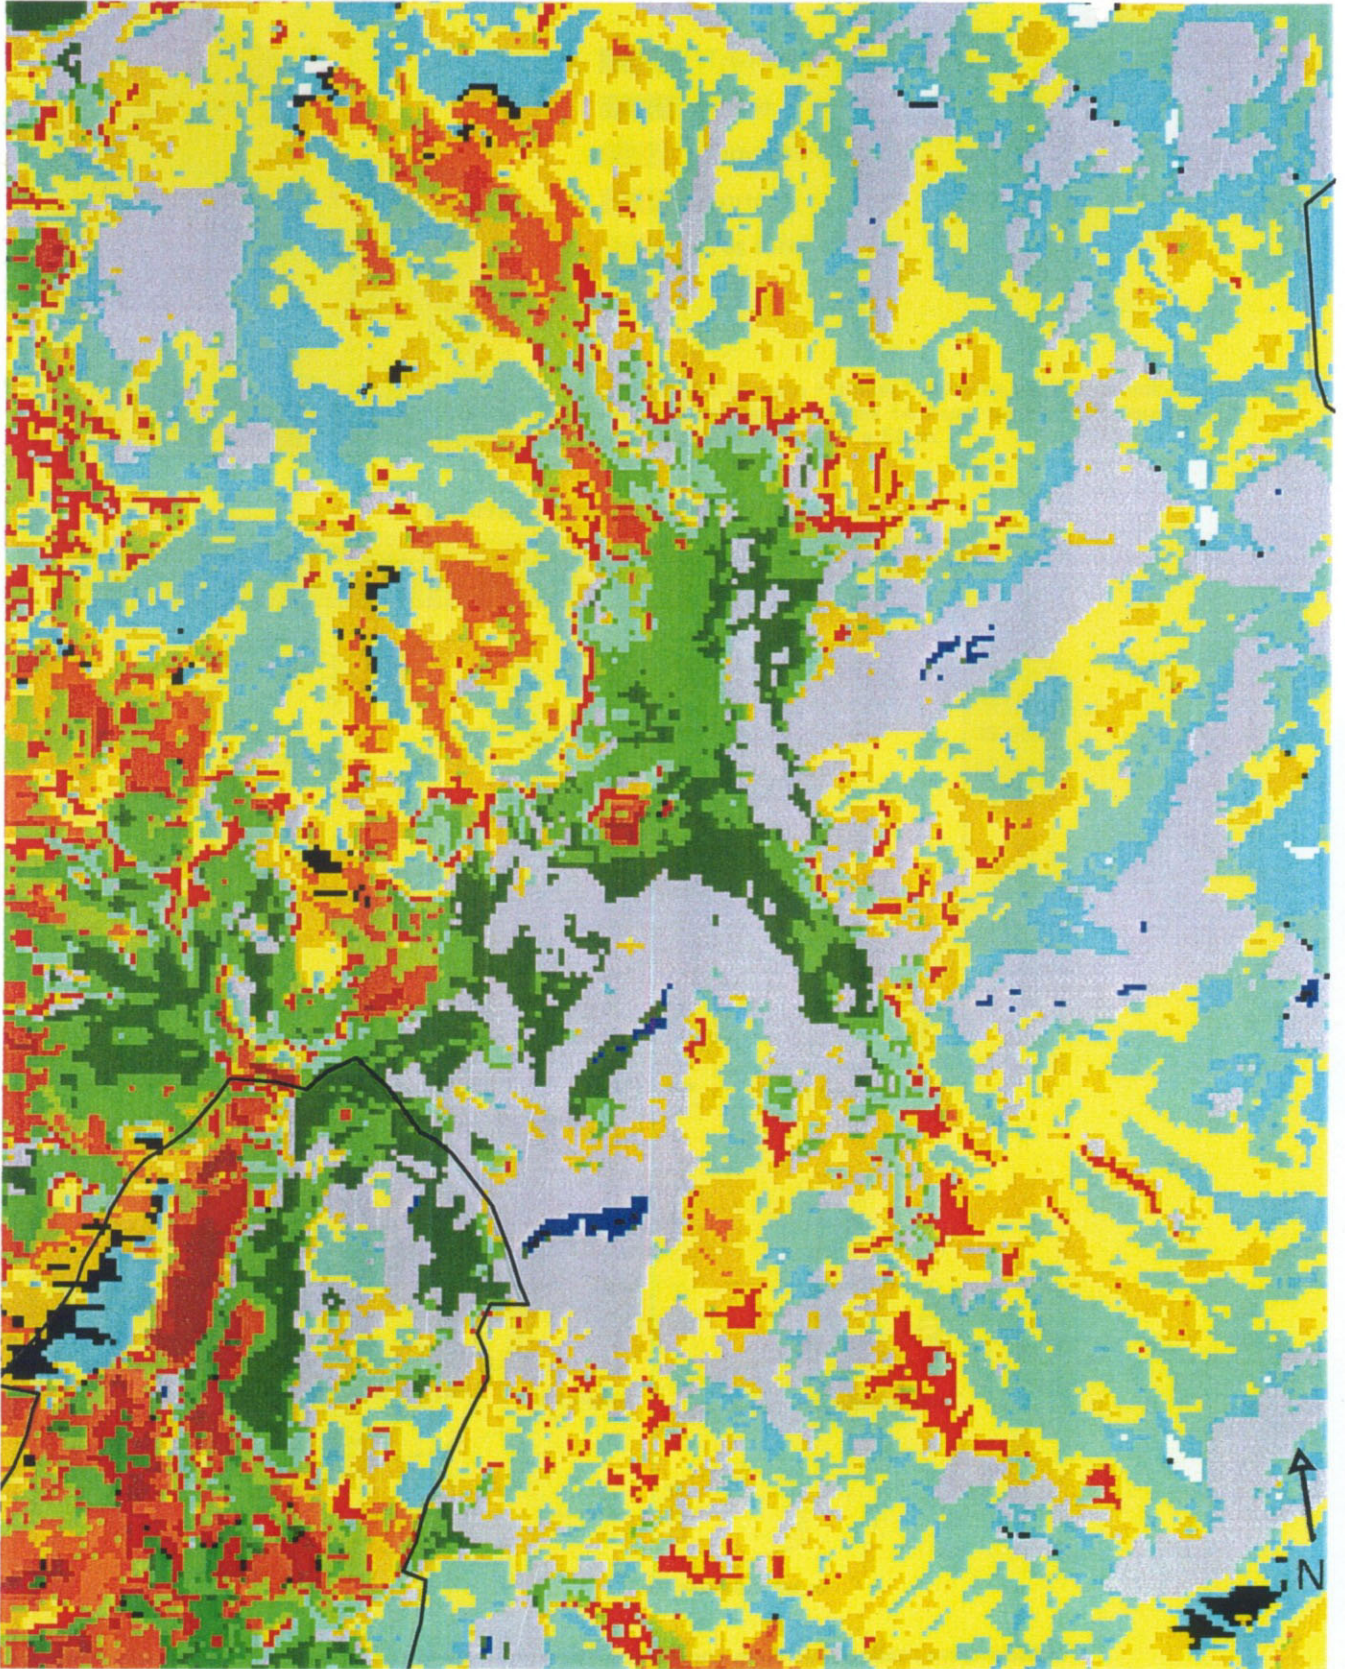

ANNEXE N° 13

Carte physionomique de la végétation de Sanguinière Parc National du Mercantour

Classification de la scène SPOT du 12/07/98
Essai "classif6"

(voir Légende Annexe 11)